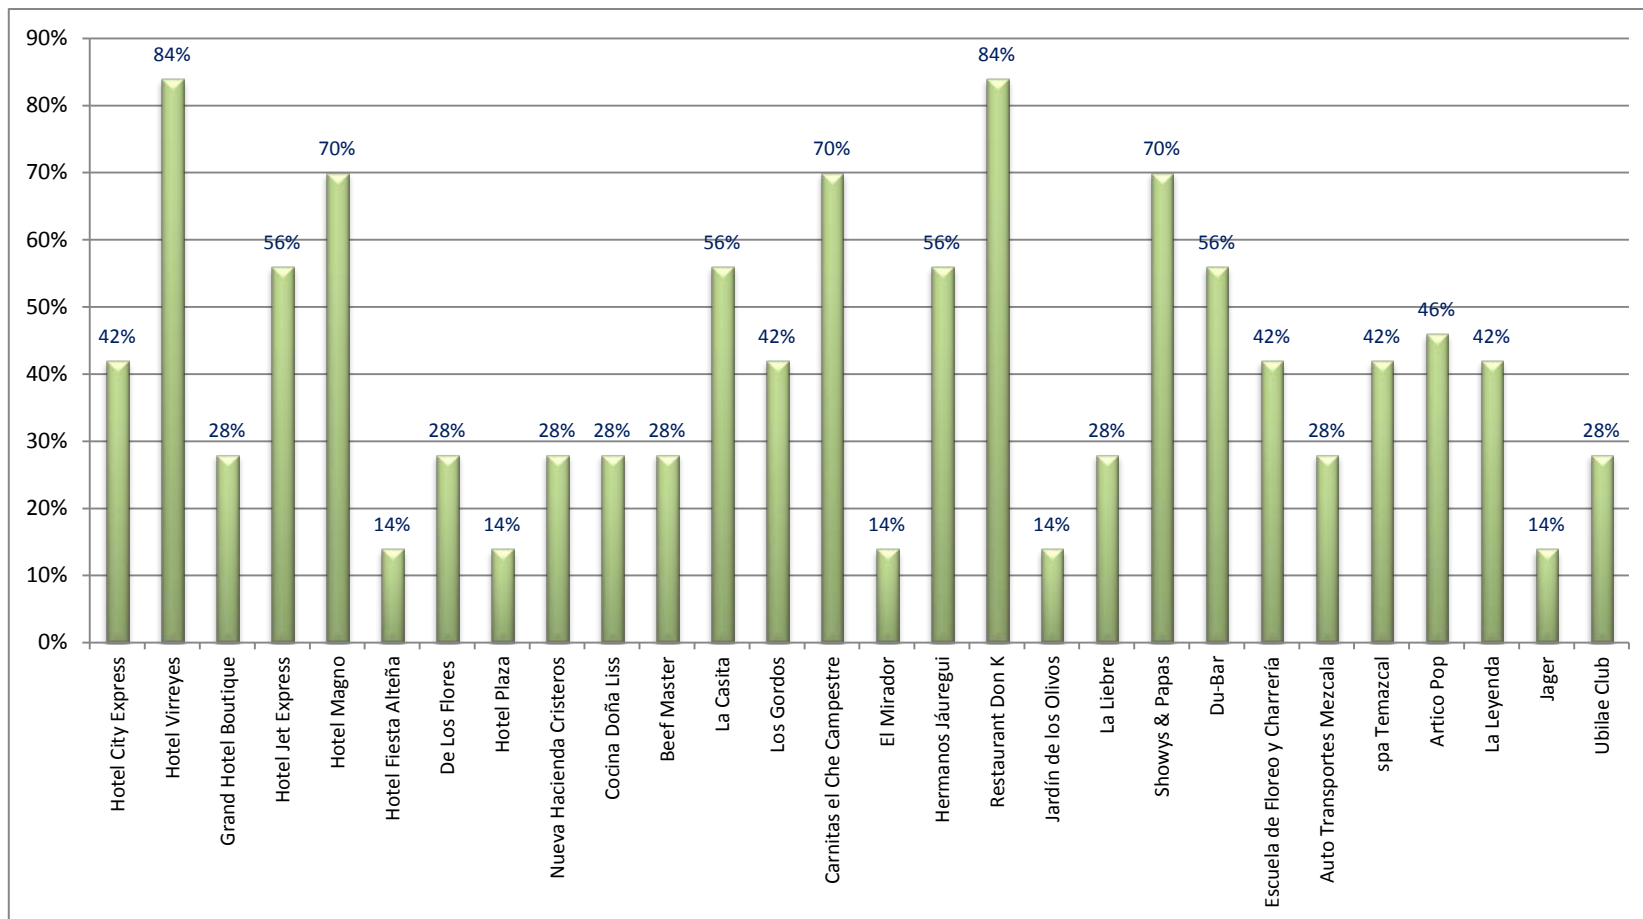

Registro de Asistencia Reuniones de Consejo de Turismo Tepatlilán de Octubre del 2012 a julio 2015

Registro de Asistencia Reuniones de Consejo de Turismo Tepatitlán	
Representantes	Total
<b>HOTELERÍA</b>	
Hotel City Express	42%
Hotel Virreyes	84%
Grand Hotel Boutique	28%
Hotel Jet Express	56%
Hotel Magno	70%
Hotel Fiesta Alteña	14%
De Los Flores	28%
Hotel Plaza	14%
<b>RESTAURANTES</b>	
Nueva Hacienda Cristeros	28%
Cocina Doña Liss	28%
Beef Master	28%
La Casita	56%
Los Gordos	42%
Carnitas el Che Campestre	70%
El Mirador	14%
Hermanos Jáuregui	56%
Restaurant Don K	84%
Jardín de los Olivos	14%
La Liebre	28%
Showys & Papas	70%
Du-Bar	56%
<b>VARIOS</b>	
Escuela de Floreo y Charrería	42%
Auto Transportes Mezcala	28%
spa Temazcal	42%
<b>BARES</b>	
Artico Pop	46%
La Leyenda	42%
Jager	14%
<b>DISCOS</b>	
Ubilae Club	28%