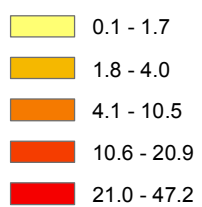

PORCENTAJE DE VIVIENDAS PARTICULARES HABITADAS SIN LUZ ELÉCTRICA

SIMBOLOGÍA TEMÁTICA

CLAVE GEOGRÁFICA	MUNICIPIO	CANTIDAD	PORCENTAJE
14039	Guadalajara	248	0.1%
14120	Zapopan	595	0.2%
14098	Tlaquepaque	419	0.3%
14101	Tonalá	427	0.4%
14097	Tlajomulco de Zúñiga	277	0.3%
14067	Puerto Vallarta	252	0.4%
14053	Lagos de Moreno	348	1.0%
14070	El Salto	173	0.5%
14093	Tepalitlán de Morelos	173	0.5%
14	Jalisco	14871	0.8%

Tabla 3.20.0. Viviendas particulares habitadas que no disponen de luz eléctrica

SIMBOLOGÍA BASE

Proyección: UTM
Elipsoide: WGS84

Zona: 13N
Datum: WGS84

Escala: 1:1,750,000

Fecha de elaboración: DICIEMBRE 2014