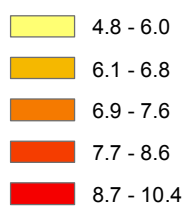

## GRADO PROMEDIO DE ESCOLARIDAD POR MUNICIPIO

### SIMBOLOGÍA TEMÁTICA

CLAVE GEOGRÁFICA	MUNICIPIO	GRADO
14039	Guadalajara	10
14120	Zapopan	10.4
14098	Tlaquepaque	8.9
14101	Tonalá	8.5
14097	Tlajomulco de Zúñiga	9.1
14067	Puerto Vallarta	9.4
14053	Lagos de Moreno	7.7
14070	El Salto	8
14093	Tepatitlán de Morelos	7.5
14	Jalisco	8.8