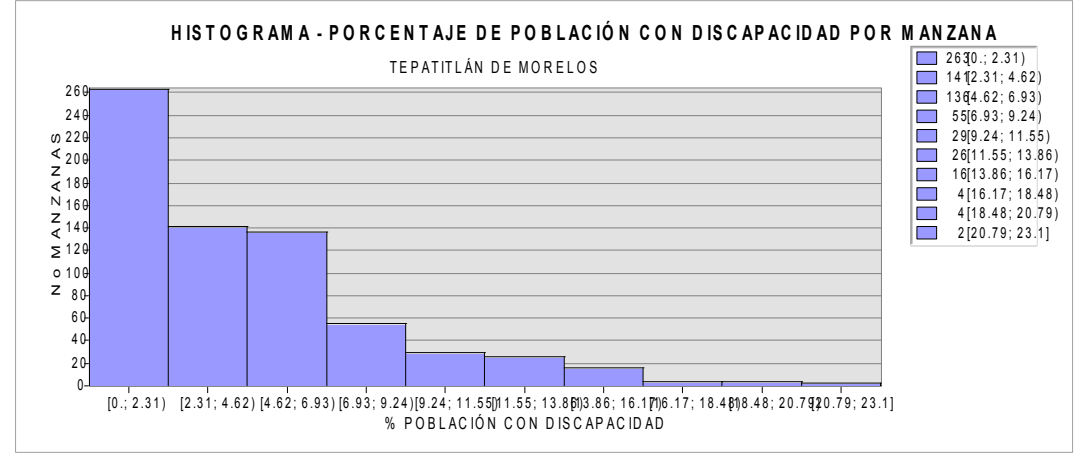

PORCENTAJE DE POBLACIÓN CON DISCAPACIDAD POR MANZANA

Proyección: UTM
 Elipsoide: WGS84

Zona: 13N
 Datum: WGS84

Escala: 1:30,000

0 375 750 1,500 Mts

Fecha de elaboración: Agosto 2014