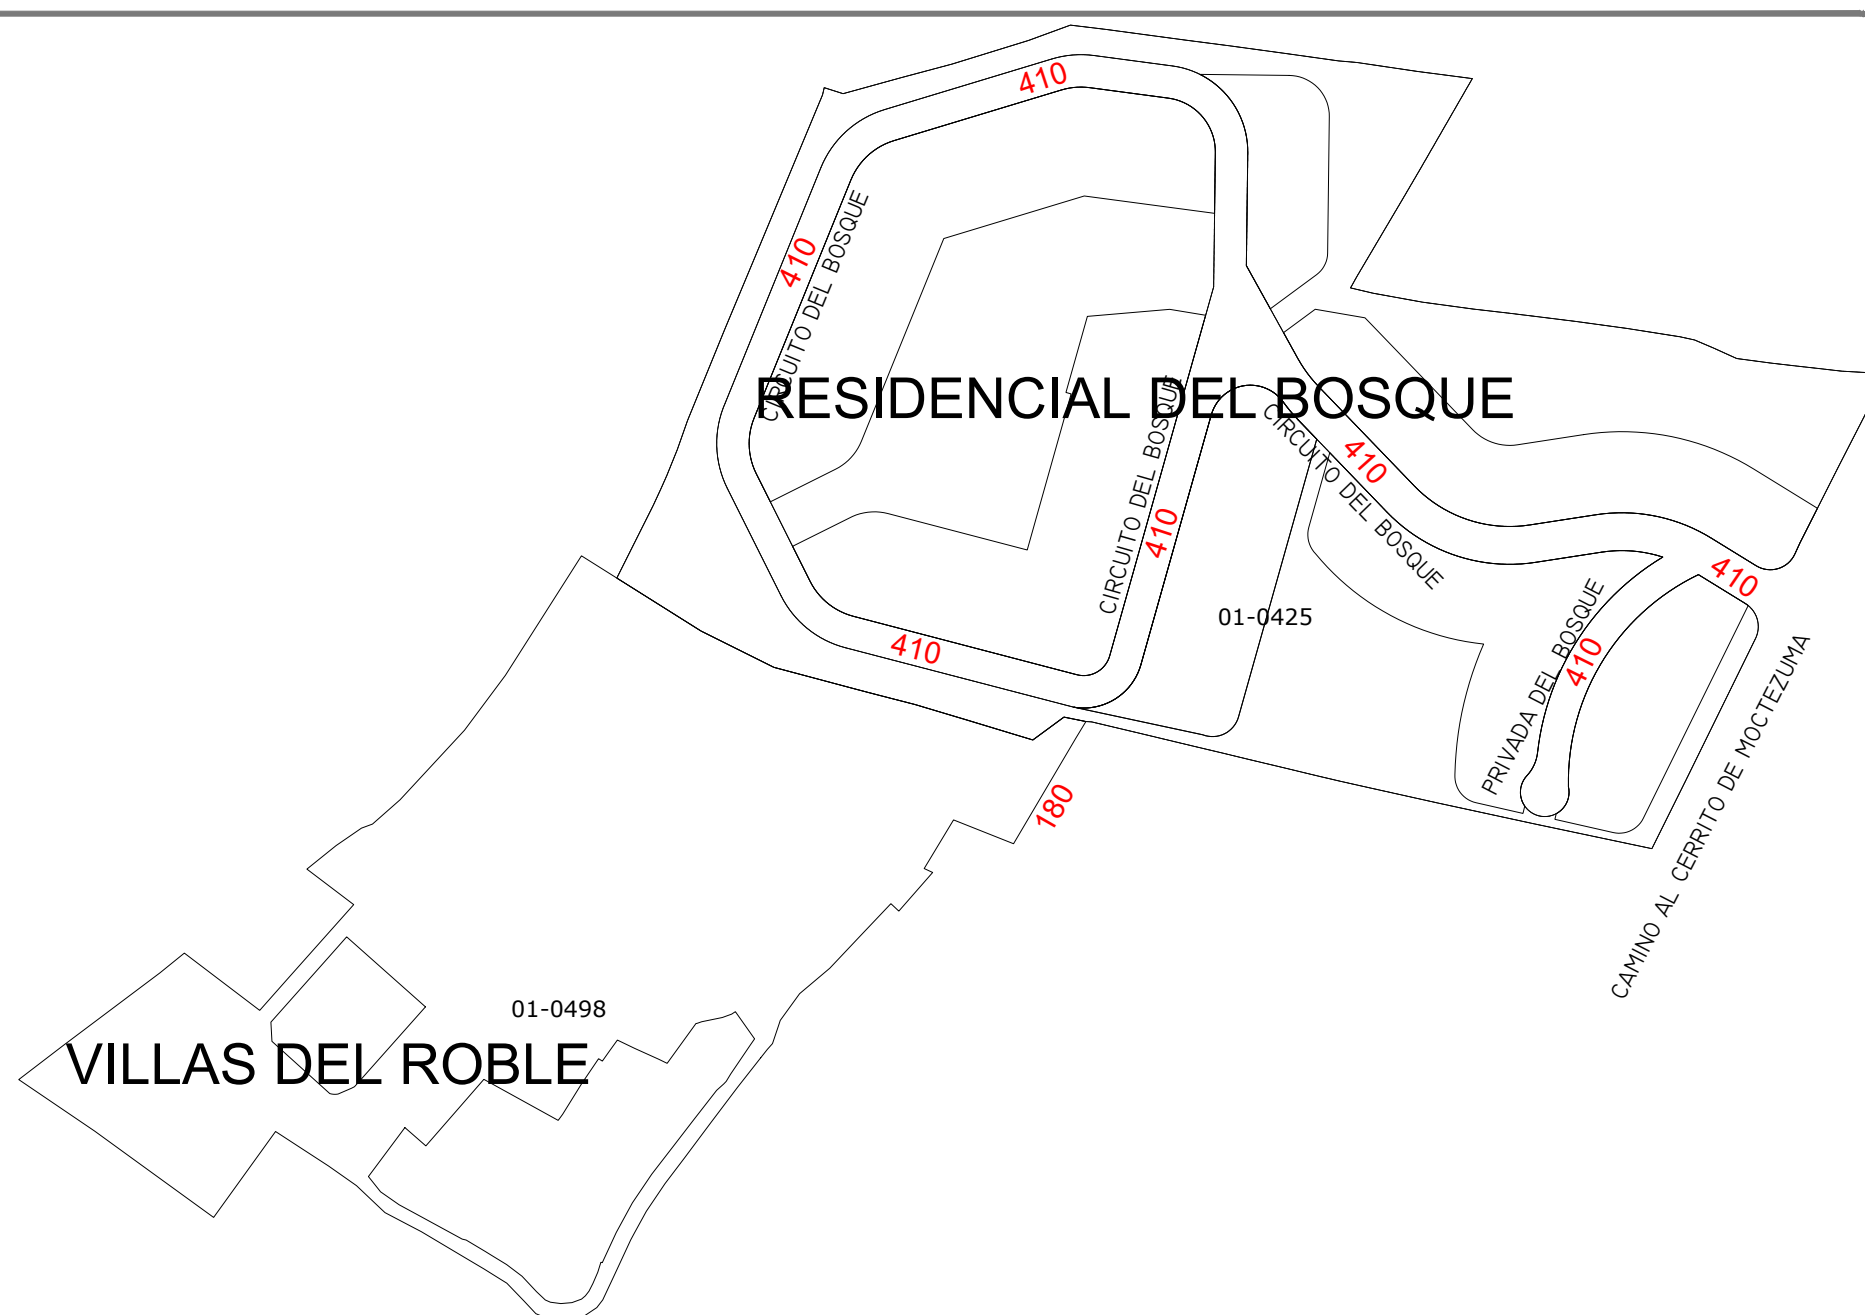

SAN JOSÉ DE BAZARTE

PLANO CATASTRAL

VALOR DE ZONA
\$ 19.00

VALOR DE ZONA
\$ 19.00

VALOR DE ZONA
\$ 19.00

VALOR DE ZONA
\$ 17.00

VALOR DE ZONA
\$ 36.00