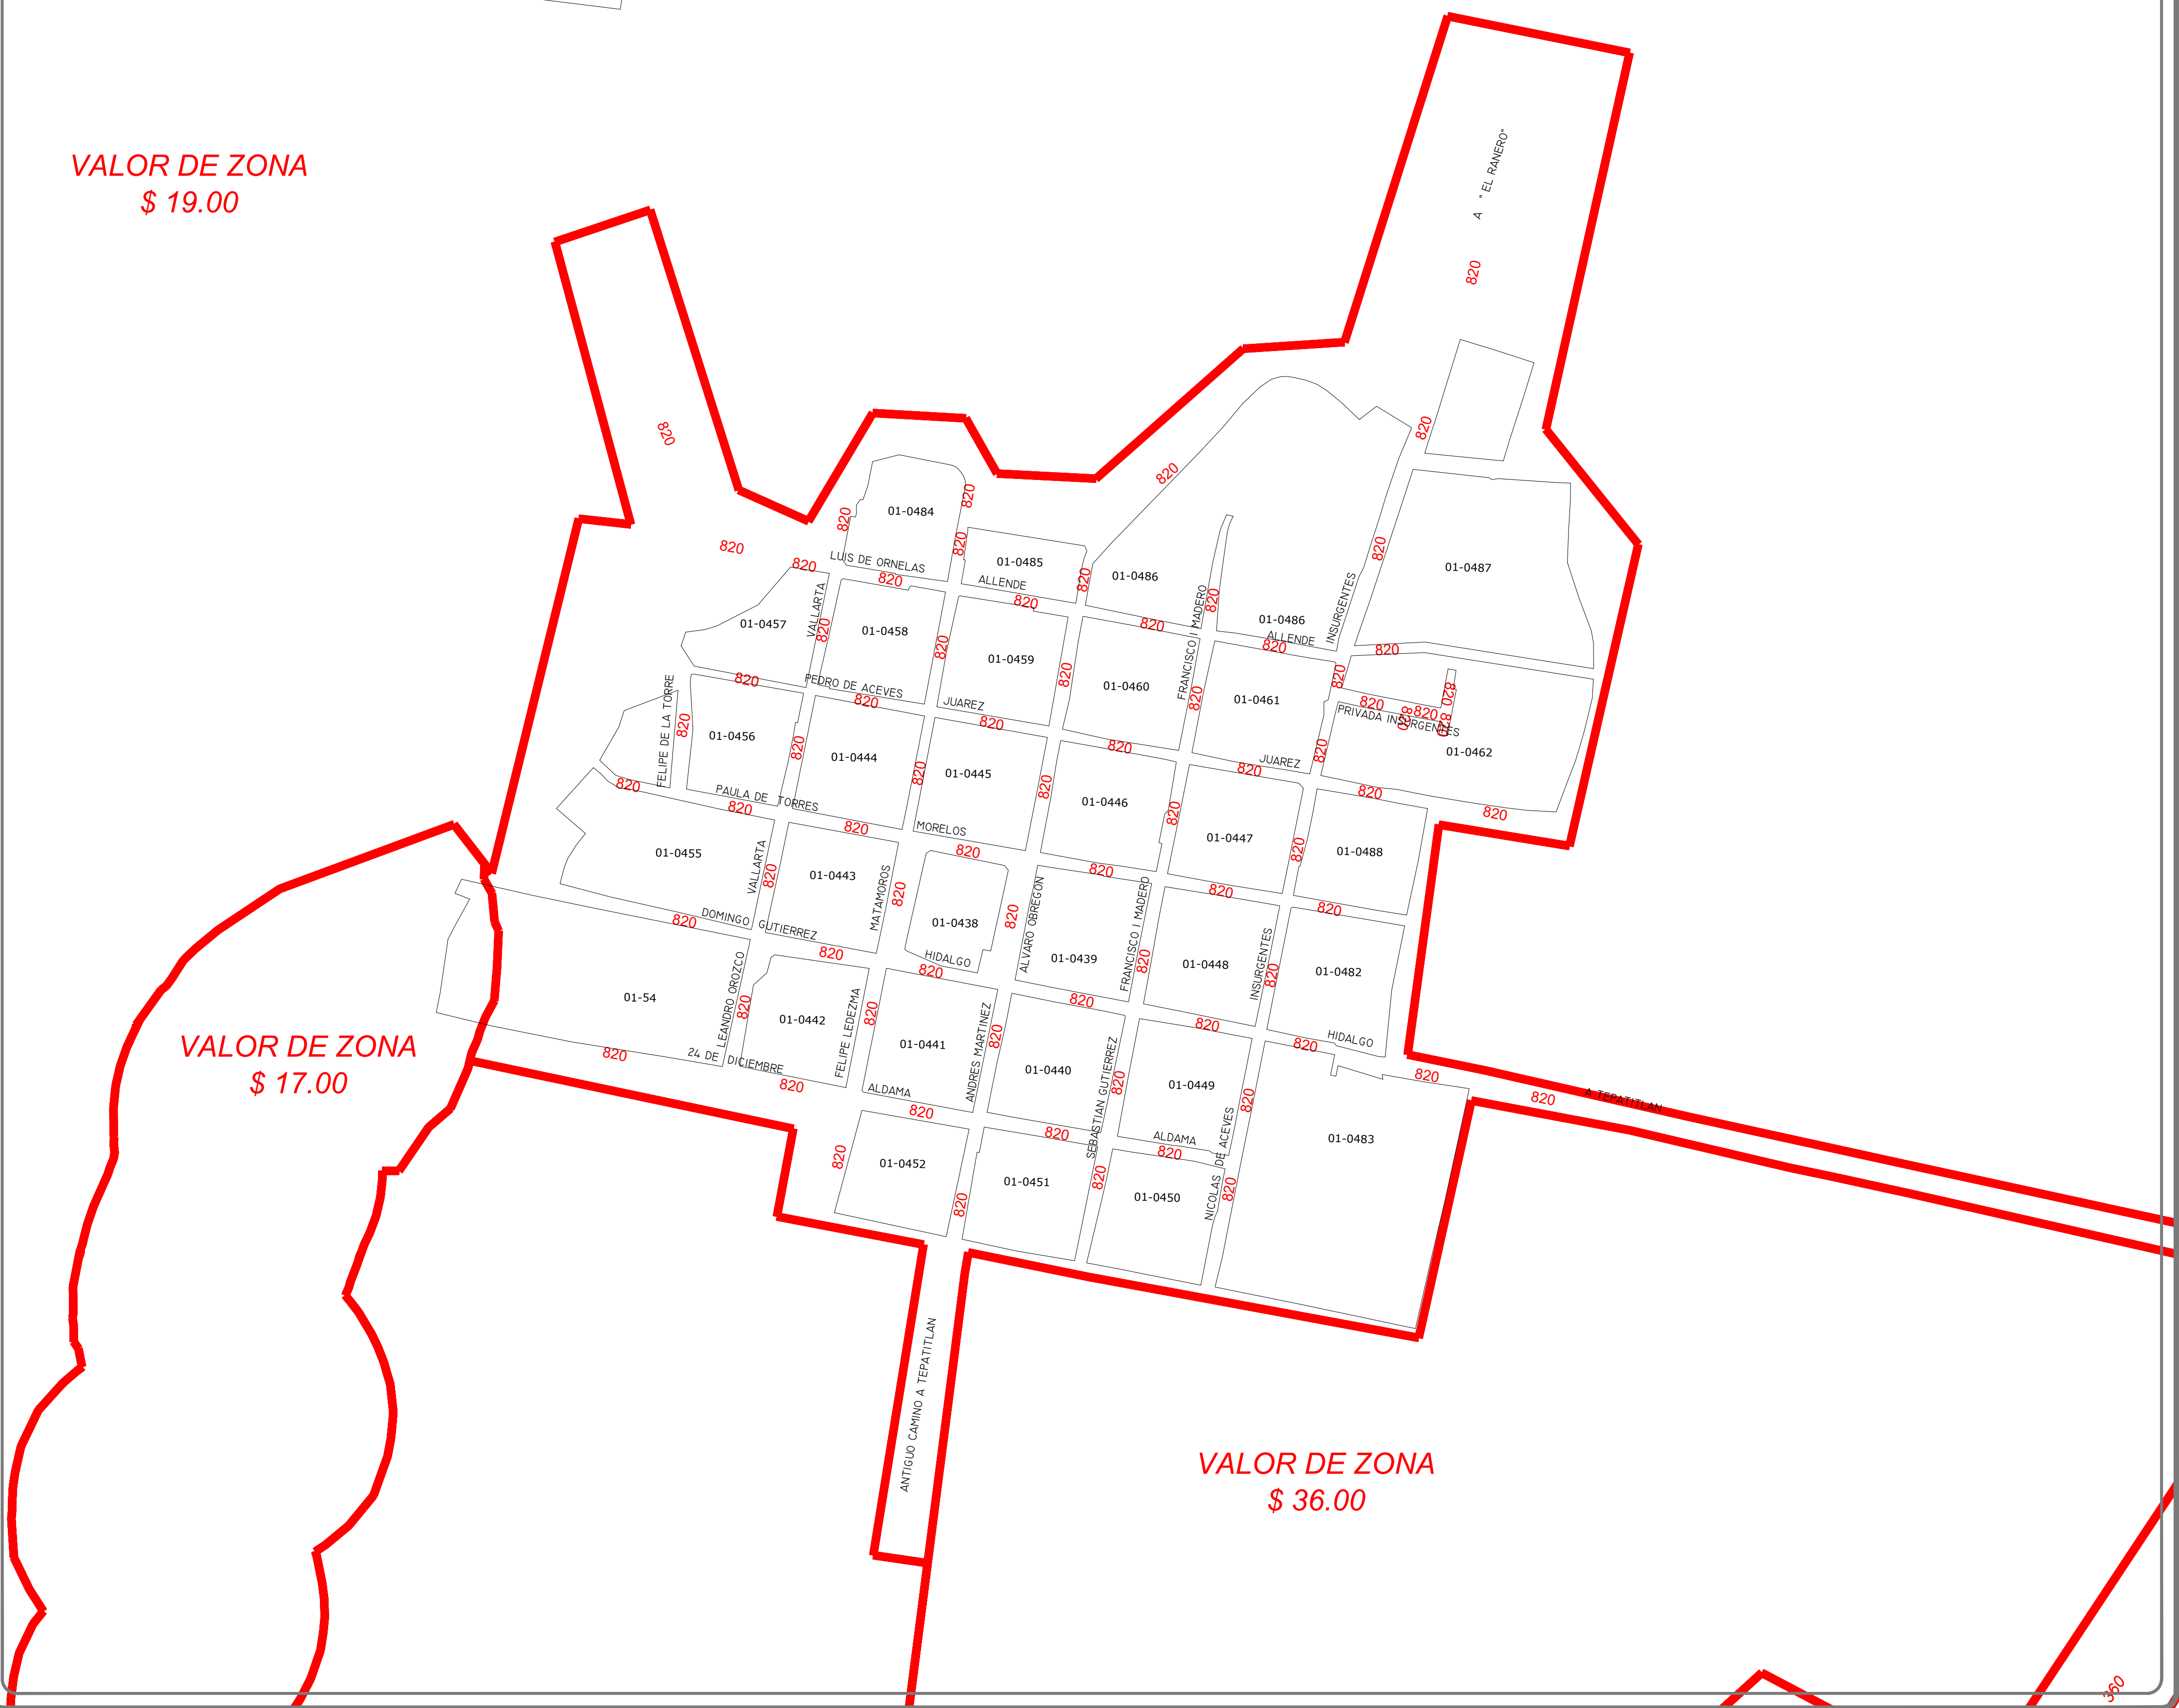

SAN JOSÉ DE BAZARTE

PLANO CATASTRAL

VALOR DE ZONA
\$ 19.00

VALOR DE ZONA
\$ 19.00

VALOR DE ZONA
\$ 19.00

VALOR DE ZONA
\$ 17.00

VALOR DE ZONA
\$ 36.00