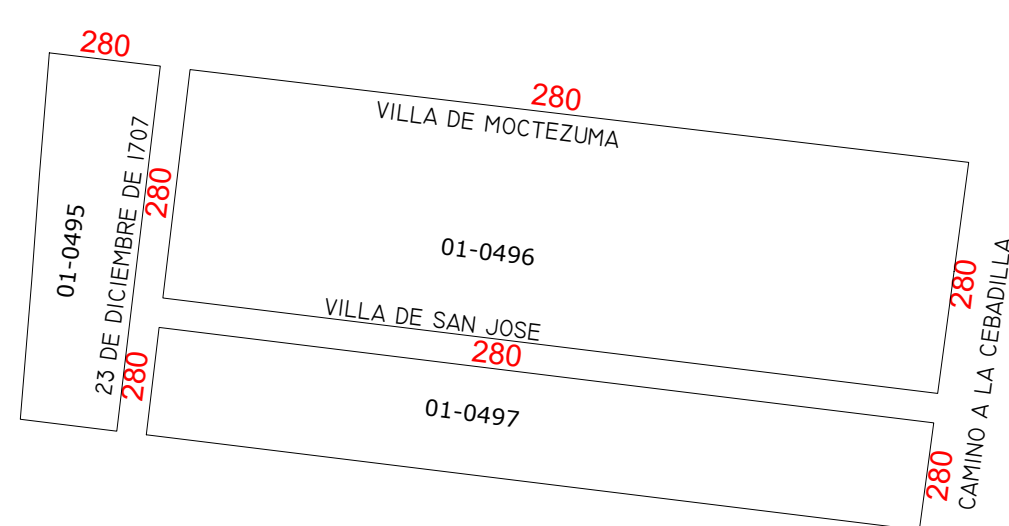

SAN JOSÉ DE BAZARTE

PLANO CATASTRAL

VALOR DE ZONA
\$ 19.00

VALOR DE ZONA
\$ 19.00

VALOR DE ZONA
\$ 19.00

VALOR DE ZONA
\$ 17.00

VALOR DE ZONA
\$ 36.00