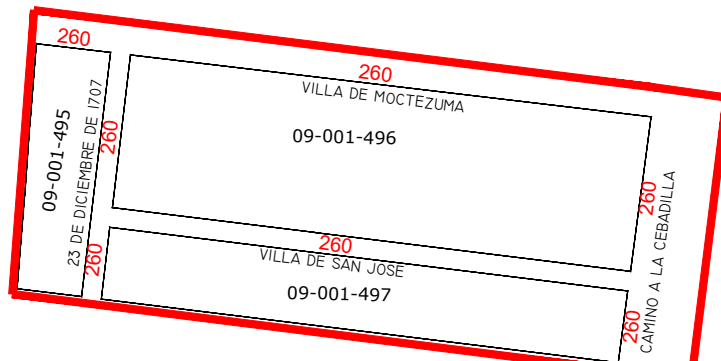

SAN JOSÉ DE BAZARTE

PLANO CATASTRAL

CONDOMINIO RESIDENCIAL DEL BOSQUE

VALOR DE ZONA \$ 18.00

JARDINES DE SAN JOSE

VALOR DE ZONA \$ 18.00

VALOR DE ZONA \$ 18.00

VALOR DE ZONA \$ 18.00

VALOR DE ZONA \$ 18.00

SAN JOSE DE BAZARTE

VALOR DE ZONA \$ 16.00

VALOR DE ZONA \$ 18.00

VALOR DE ZONA \$ 18.00

VALOR DE ZONA \$ 34.00

340