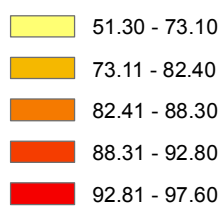

FUENTE: Elaboración propia a partir de lo siguiente:
INEGI: Censo de Población y Vivienda 2010 y Conjunto de datos vectoriales y toponímicos.

PORCENTAJE DE POBLACIÓN NACIDA EN LA ENTIDAD POR MUNICIPIO

SIMBOLOGÍA TEMÁTICA

SIMBOLOGÍA BASE

CLAVE GEOGRÁFICA	MUNICIPIO	CANTIDAD	PORCENTAJE
14039	Guadalajara	1260136	84.3%
14120	Zapopan	974075	78.3%
14098	Tlaquepaque	517268	85.1%
14101	Tonalá	414597	86.6%
14097	Tlajomulco de Zúñiga	340780	81.8%
14067	Puerto Vallarta	166748	65.2%
14053	Lagos de Moreno	132322	86.0%
14070	El Salto	117491	85.0%
14093	Tepatitlán de Morelos	127928	94.0%
14	Jalisco	6205196	84.4%