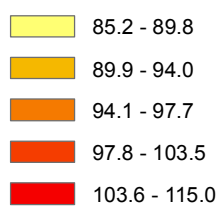

## RELACIÓN HOMBRES - MUJERES POR MUNICIPIO

### SIMBOLOGÍA TEMÁTICA

CLAVE GEOGRÁFICA	MUNICIPIO	PORCENTAJE
14039	Guadalajara	92.2%
14120	Zapopan	95.6%
14098	Tlaquepaque	97.3%
14101	Tonalá	103.3%
14097	Tlajomulco de Zúñiga	98.7%
14067	Puerto Vallarta	101.2%
14053	Lagos de Moreno	93.9%
14070	El Salto	99.7%
14093	<b>Tepatitlán de Morelos</b>	94.8%
14	Jalisco	96%