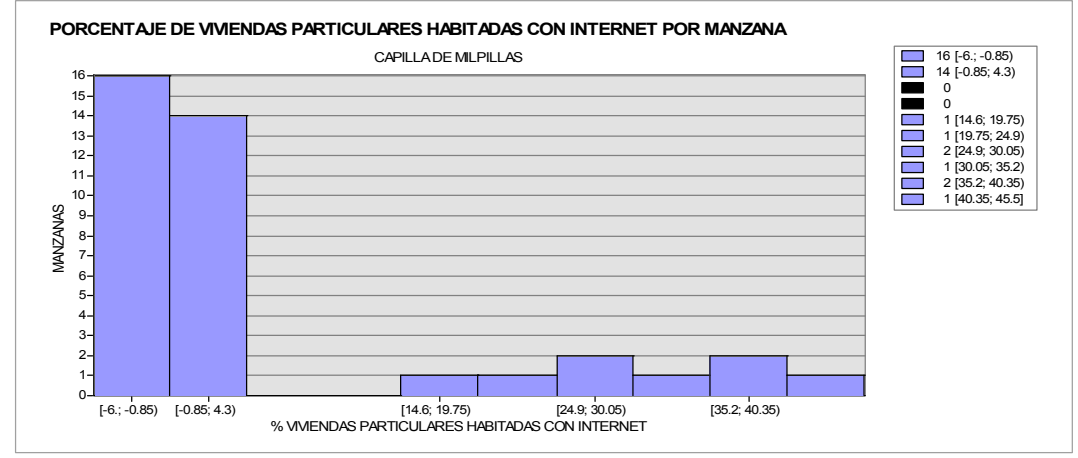

PORCENTAJE DE VIVIENDAS PARTICULARES HABITADAS QUE DISPONEN DE INTERNET

SIMBOLOGÍA TEMÁTICA

CAPILLA DE MILPILLAS

- CONFIDENCIAL
- NO DISPONIBLE
- 0.0 - 31.3
- 36.4 - 40.0
- 45.5

SIMBOLOGÍA BASE

- LÍMITE TEPATITLÁN
- LOCALIDAD URBANA
- LOCALIDAD RURAL
- CUERPO DE AGUA INTERMITENTE
- CUERPO DE AGUA PERENNE
- CORRIENTE DE AGUA
- CURVAS DE NIVEL
- CARRETERA
- CAMINO

Proyección: UTM
 Elipsoide: WGS84

Zona: 13N
 Datum: WGS84

↑

Escala: 1:7,500

0 90 180 360 Mts

Fecha de elaboración: Agosto 2014

INSTITUTO MUNICIPAL DE PLANEACIÓN