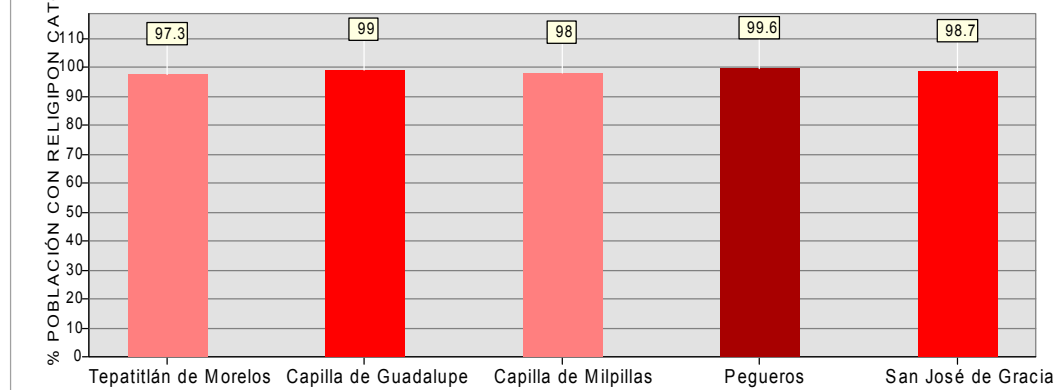

PORCENTAJE DE POBLACIÓN CON RELIGIÓN CATÓLICA POR LOCALIDAD URBANA

Proyección: UTM
Elipsoide: WGS84

Zona: 13N
Datum: WGS84

Escala: 1:200,000

Fecha de elaboración: Agosto 2014

INSTITUTO MUNICIPAL DE PLANEACIÓN